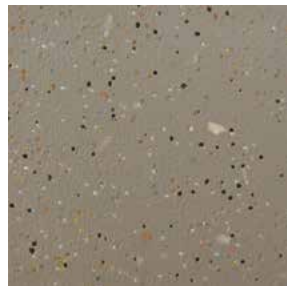

# BODENBELAG

Unsere Kabinenböden werden belegt mit PVC-Belag von Forbo.

Wählen Sie aus unseren Standard-Bodenbelägen oder fordern Sie weitere Spezialbeläge bei uns an.

## STANDARD-BELÄGE:

171082 Snow

171032 Smoke

171952 Elephant

17512 Quartz Stone

176922 Concrete

171772 Cement

171992 Charcoal

171852 Mercury

171562 Pepper

172522 Corn

172312 Mortar

171642 Cloudy