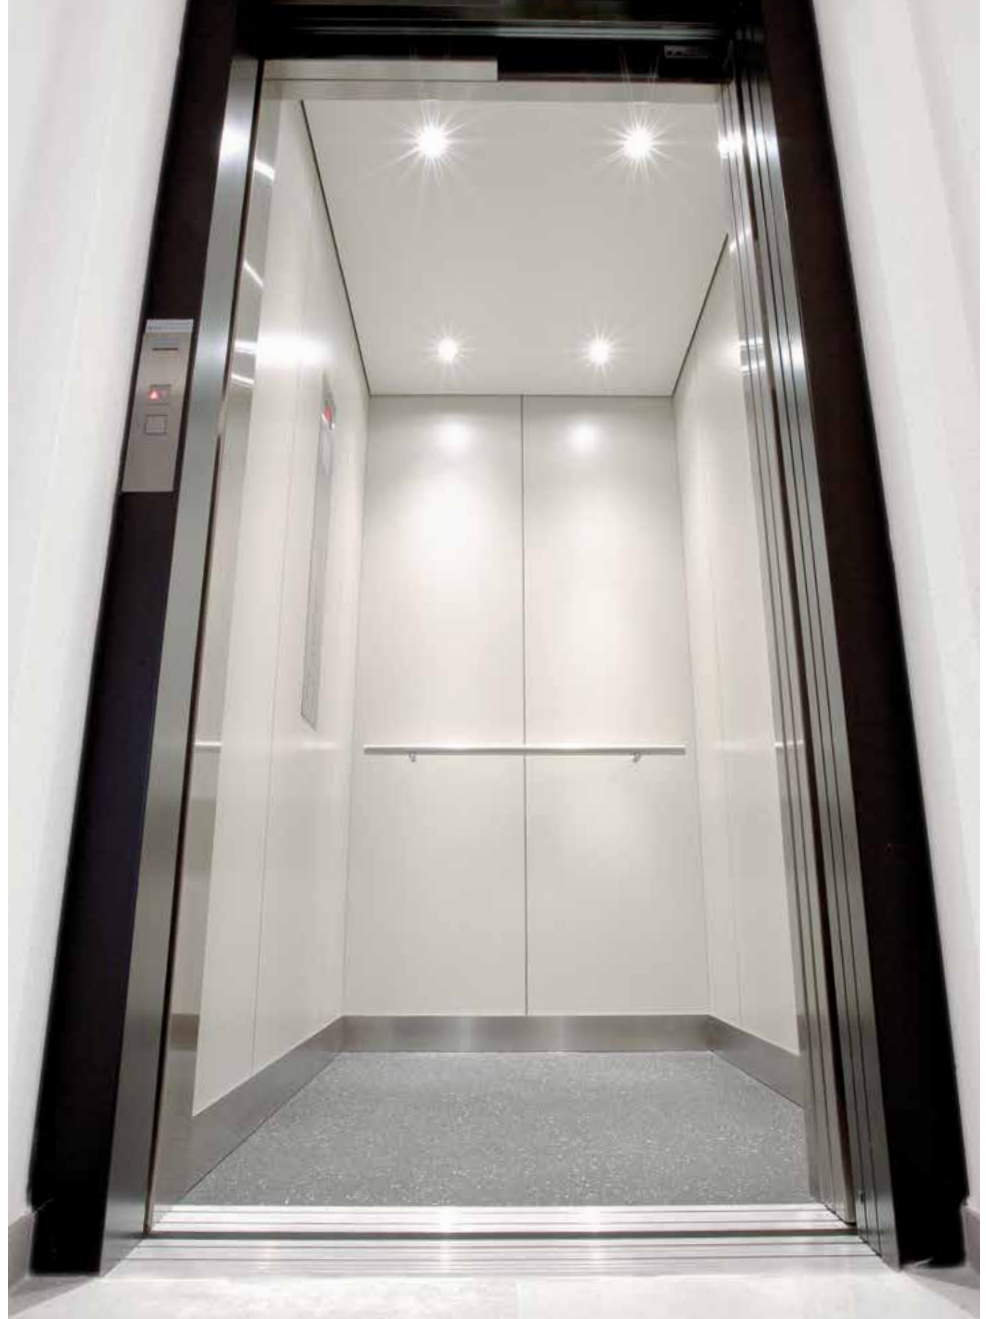

## **DIE MERKMALE UNSERER STANDARDKABINE AUF EINEN BLICK**

- Kabinenwände belegt mit Vollkernplatten von Argolite (siehe Auswahl Seite 4)
- Kabinenrückwand mit oder ohne Spiegel
- Kabinenboden belegt mit PVC-Belag von Forbo (siehe Auswahl Seite 5)
- Kabinendecke weiss mit LED-Spots in drei Ausführungsoptionen (siehe Auswahl Seite 6)
- Handlauf rund, Edelstahl gebürstet mit Endkappen aus Edelstahl
- Sockelleisten in Edelstahl gebürstet
- Eingangsrahmen und Kabinentürflügel in Edelstahl gebürstet
- Kabinentableau in Edelstahl gebürstet

# STANDARDKABINE

Unsere Standardkabine mit Wanddekor «Grauweiss» und Bodenbelag «Elephant». Die schlichte Grundausstattung lässt sich natürlich ganz individuell nach Ihren Wünschen erweitern.