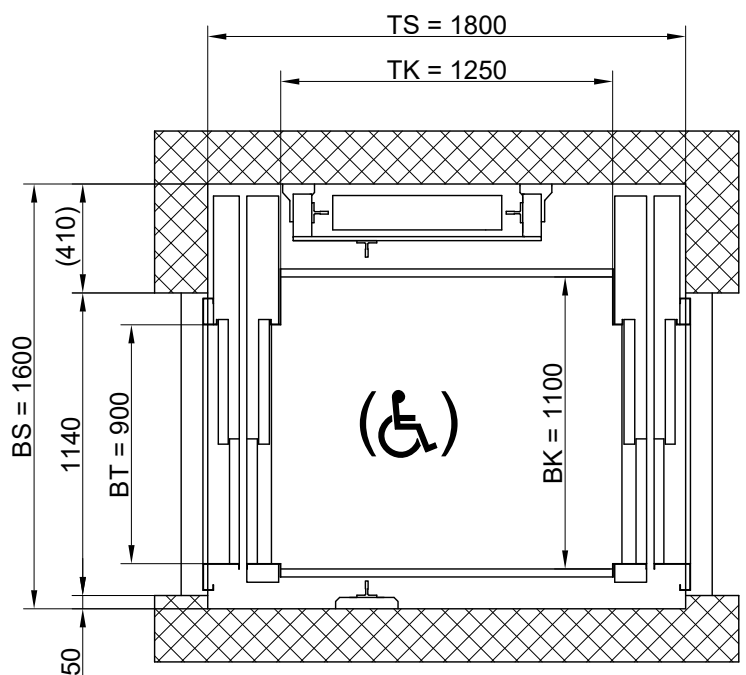

Nutzlast 500kg / 6 Pers.
Türen linksöffnend

Nutzlast 630kg / 8 Pers.
Türen linksöffnend

Nutzlast 500kg / 6 Pers.
Türen rechtsöffnend

Nutzlast 630kg / 8 Pers.
Türen rechtsöffnend

Nutzlast 500kg / 6 Pers.
Türen gegenüberliegend

Nutzlast 630kg / 8 Pers.
Türen gegenüberliegend