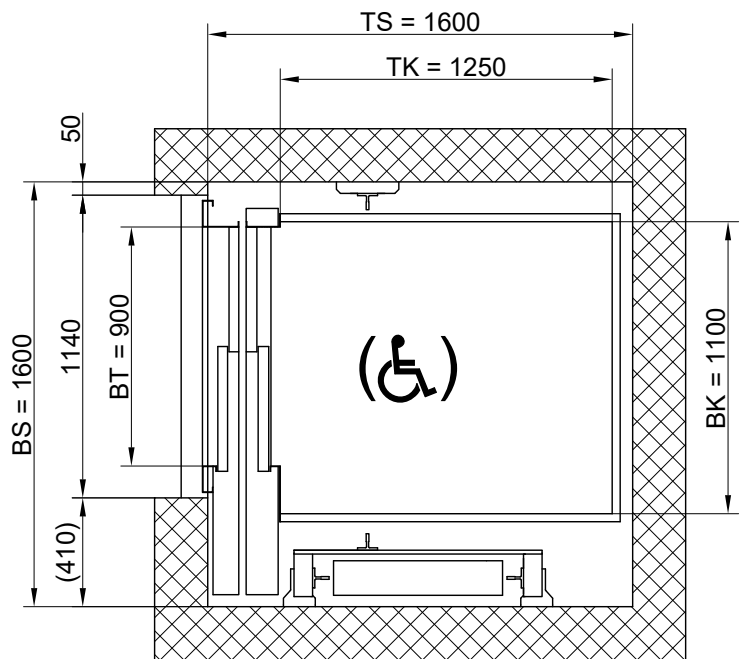

Nutzlast 500kg / 6 Pers.
Türen linksöffnend

Nutzlast 630kg / 8 Pers.
Türen linksöffnend

Nutzlast 500kg / 6 Pers.
Türen rechtsöffnend

Nutzlast 630kg / 8 Pers.
Türen rechtsöffnend

Nutzlast 500kg / 6 Pers.
Türen gegenüberliegend

Nutzlast 630kg / 8 Pers.
Türen gegenüberliegend