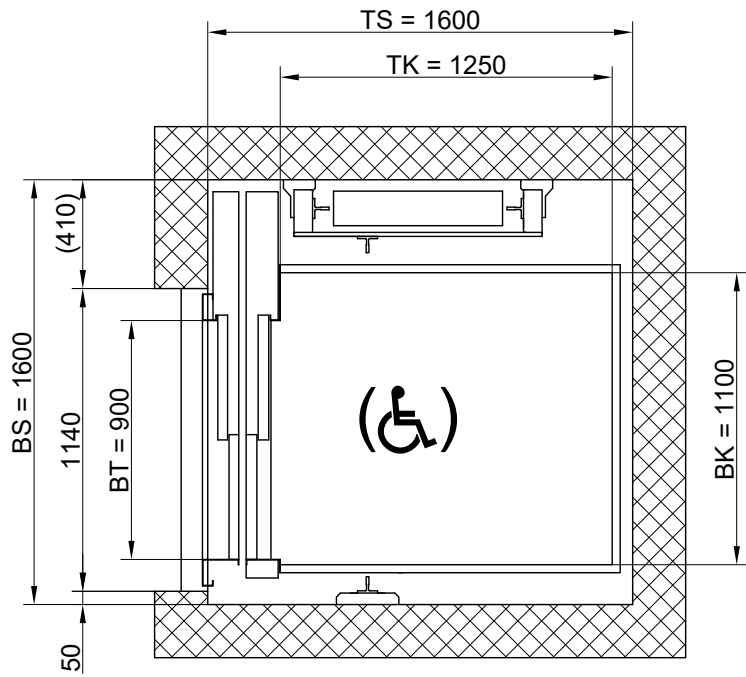

Nutzlast 500kg / 6 Pers.
Türen linksöffnend

Nutzlast 630kg / 8 Pers.
Türen linksöffnend

Nutzlast 500kg / 6 Pers.
Türen rechtsöffnend

Nutzlast 630kg / 8 Pers.
Türen rechtsöffnend

Nutzlast 500kg / 6 Pers.
Türen gegenüberliegend

Nutzlast 630kg / 8 Pers.
Türen gegenüberliegend