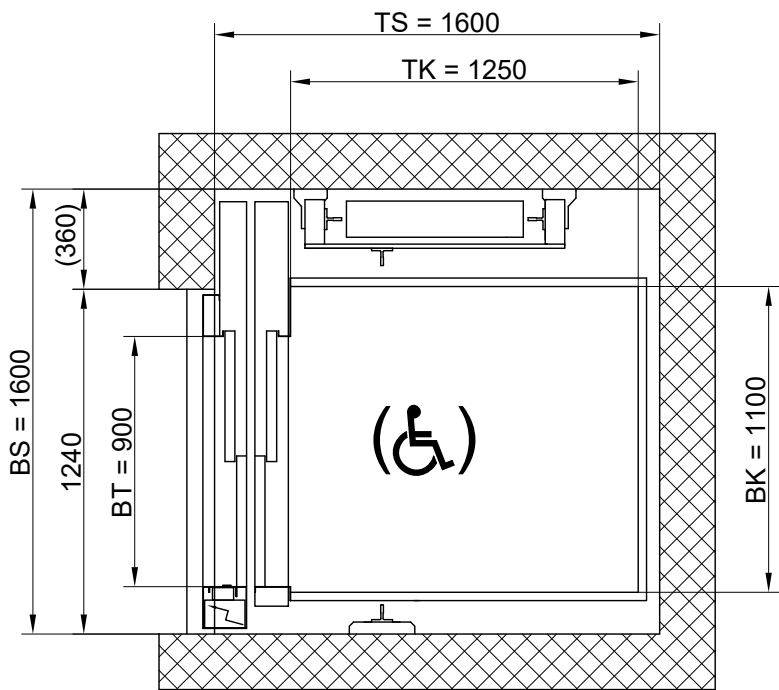

Nutzlast 500kg / 6 Pers.  
Türen linksöffnend

Nutzlast 630kg / 8 Pers.  
Türen linksöffnend

Nutzlast 500kg / 6 Pers.  
Türen rechtsöffnend

Nutzlast 630kg / 8 Pers.  
Türen rechtsöffnend

Nutzlast 500kg / 6 Pers.  
Türen gegenüberliegend

Nutzlast 630kg / 8 Pers.  
Türen gegenüberliegend